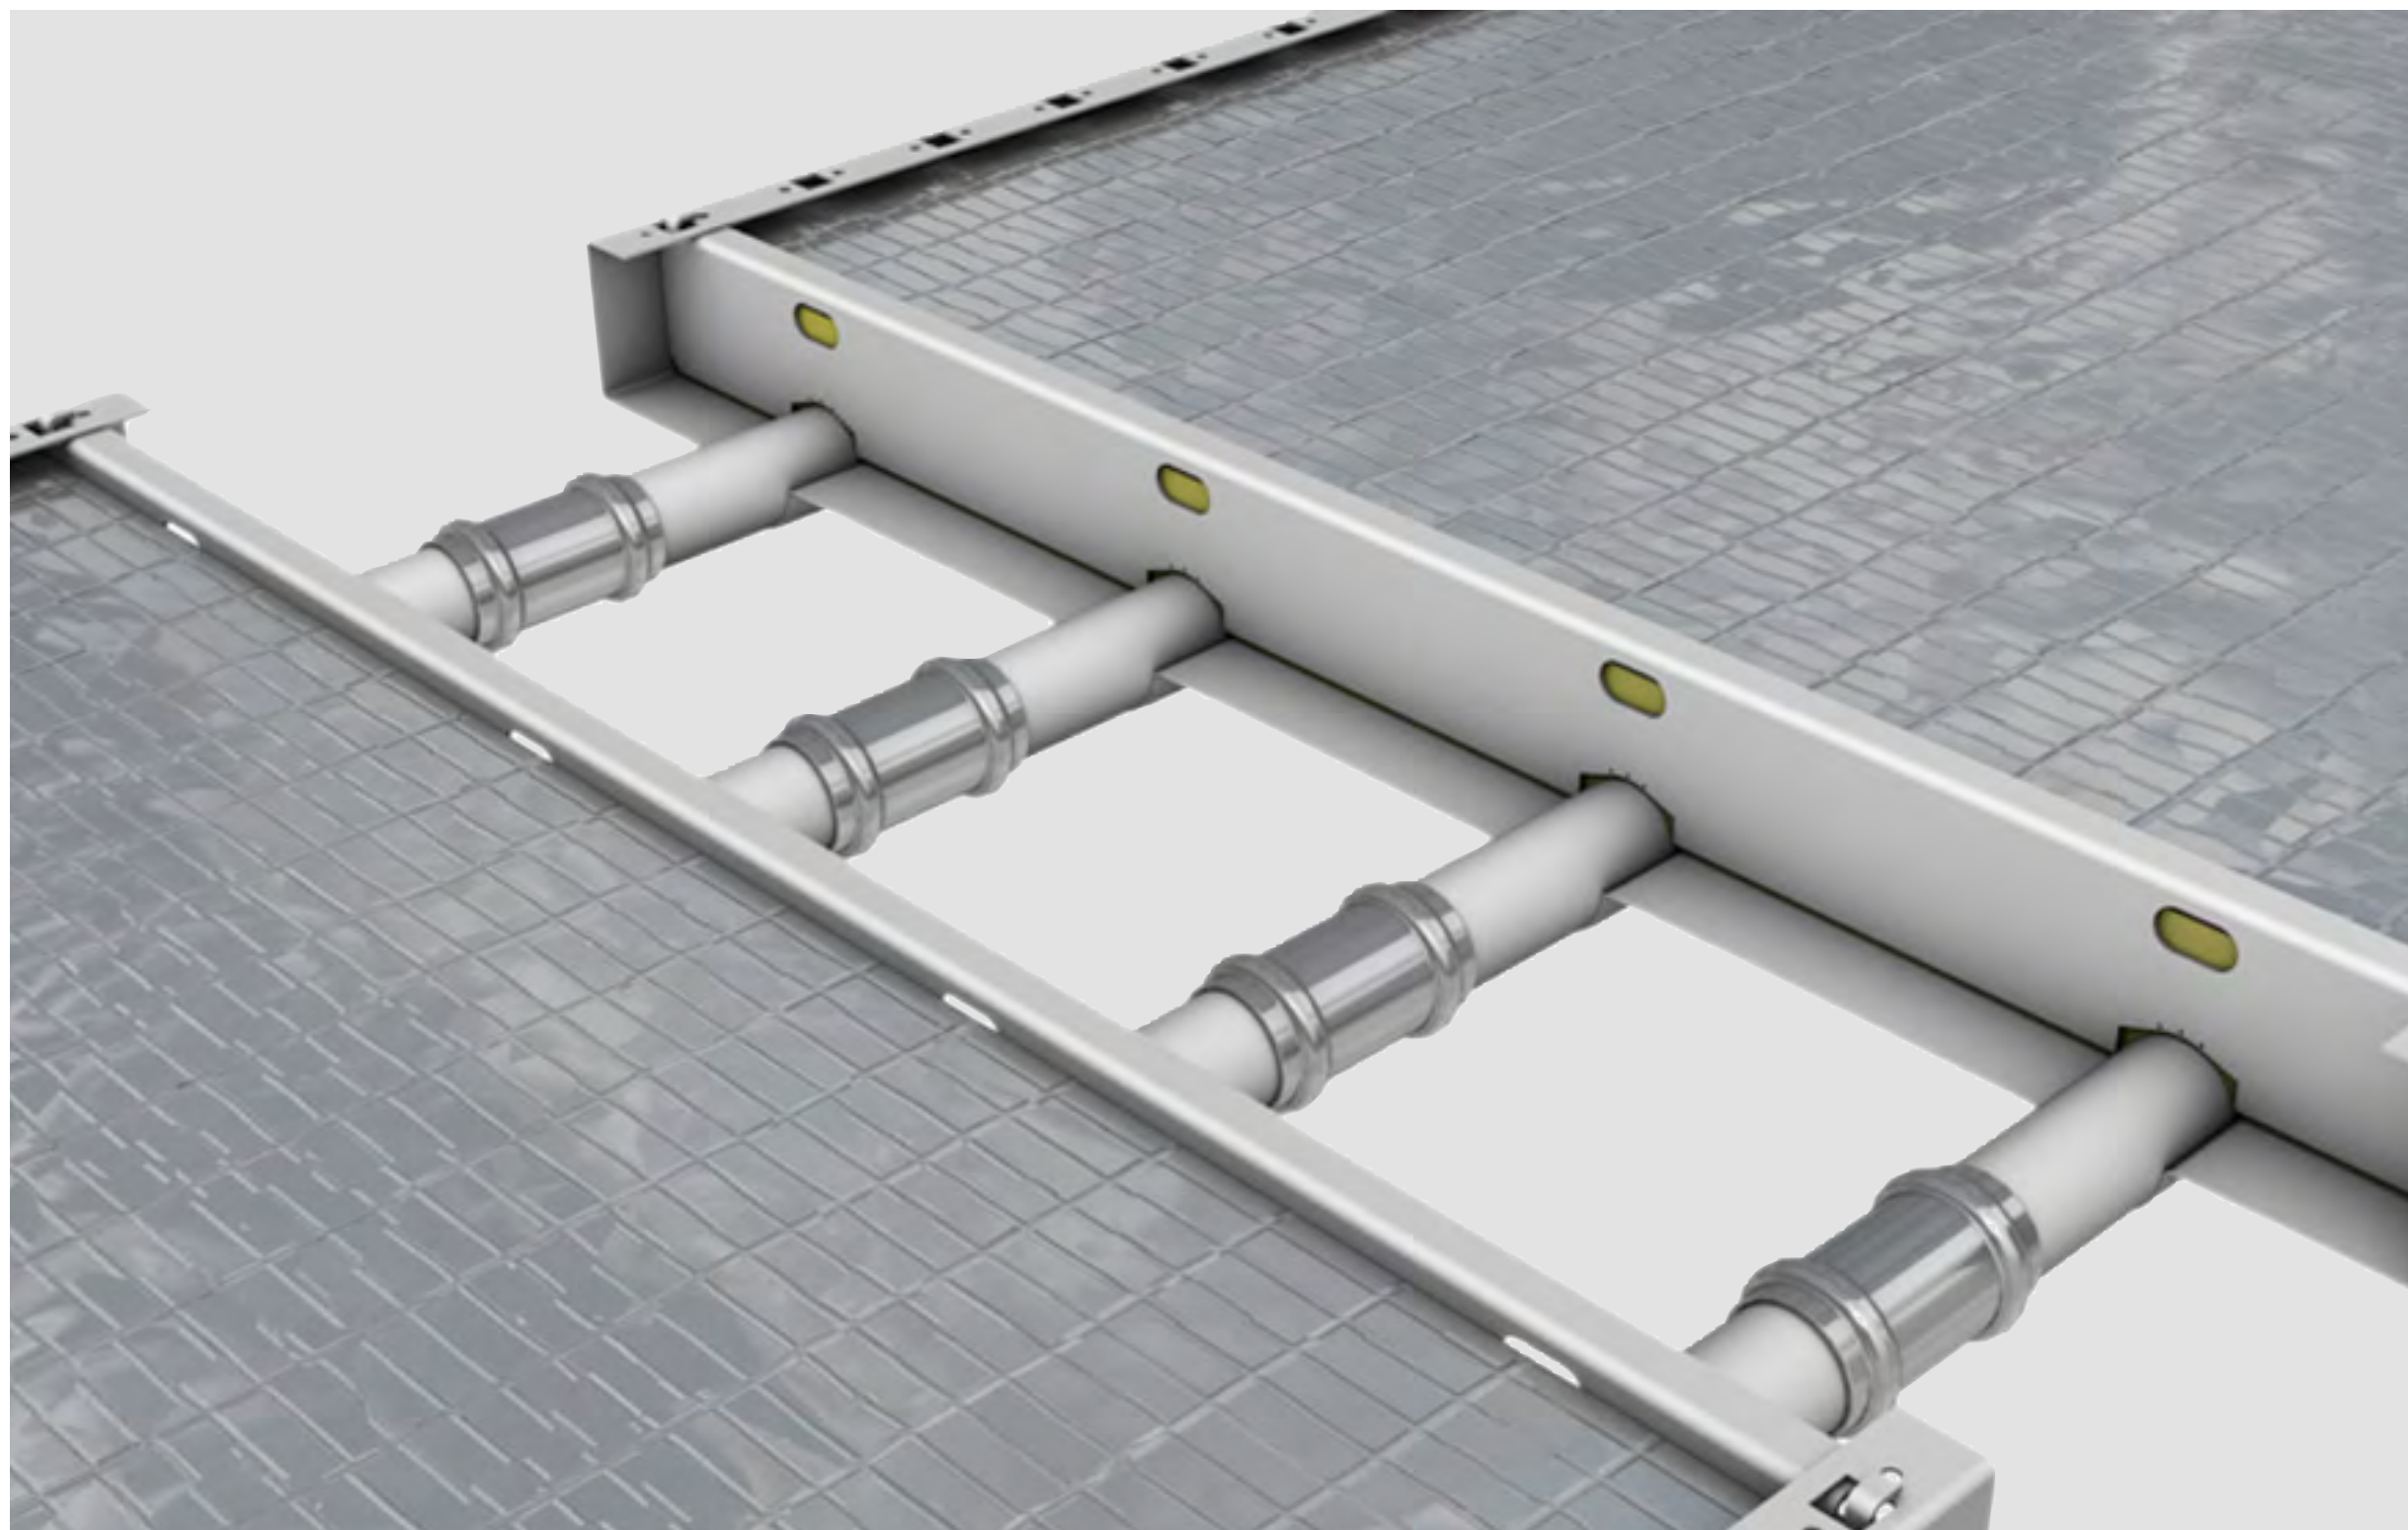

## Пресс-фитинги

- ▶ для соединения труб панелей

## Соединение стальных труб путем сварки

- ▶ альтернативно соединению пресс-фитингами трубы водопроводного контура можно соединить с помощью сварки на месте монтажа

Выгода

Обзор

Детали

Данные

Контакт

**KAMPMAN**  
Genau mein Klima.