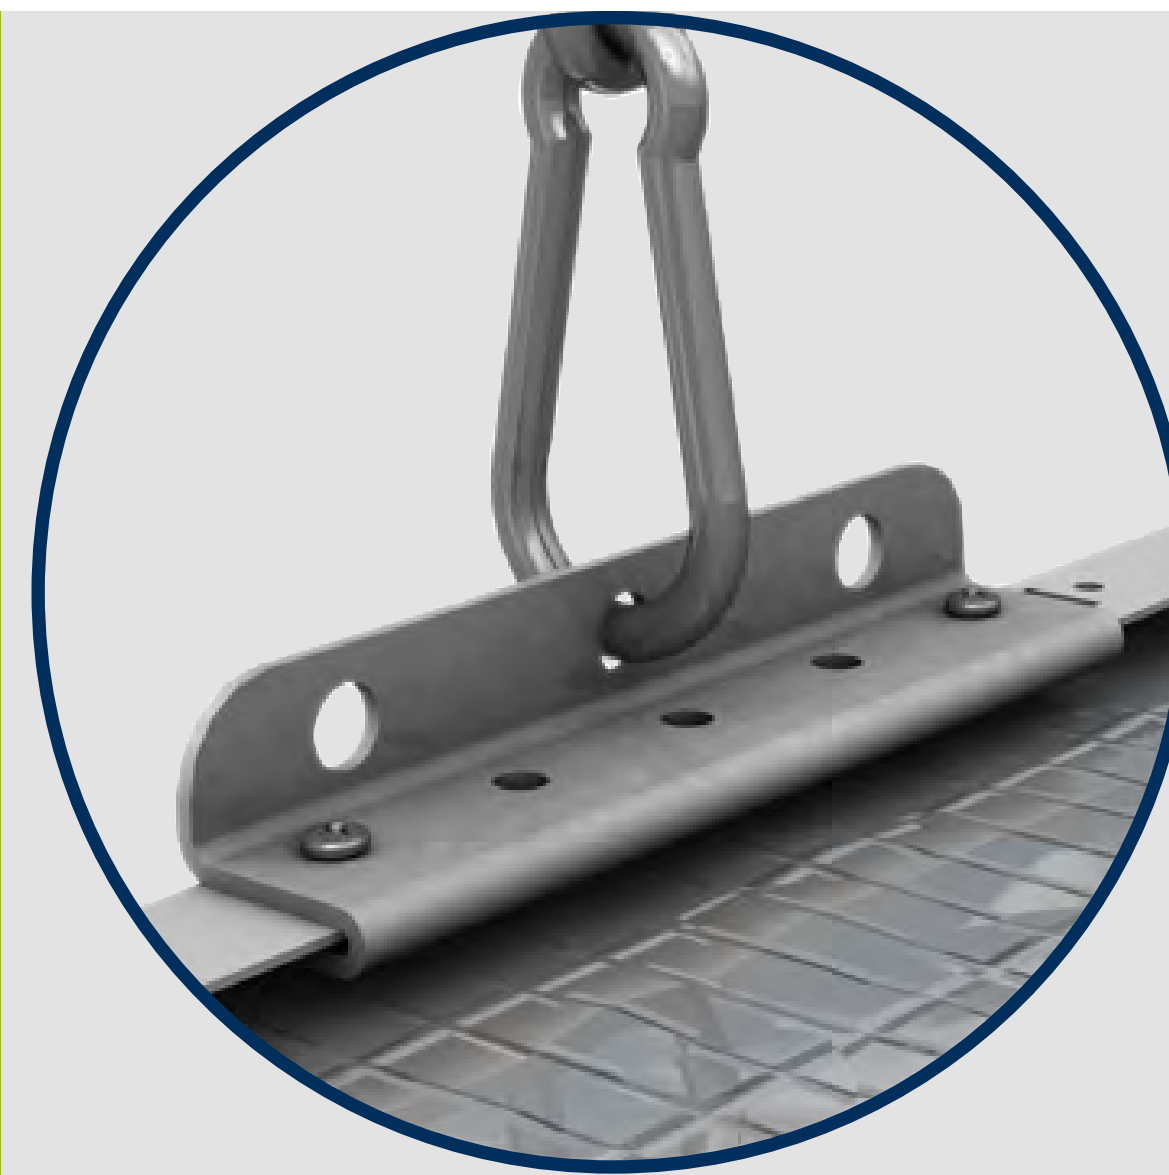

Крепежные уголки

- для различных способов монтажа в продольном направлении

Выгода

Обзор

Детали

Данные

Контакт

KAMPMAN
Genau mein Klima.