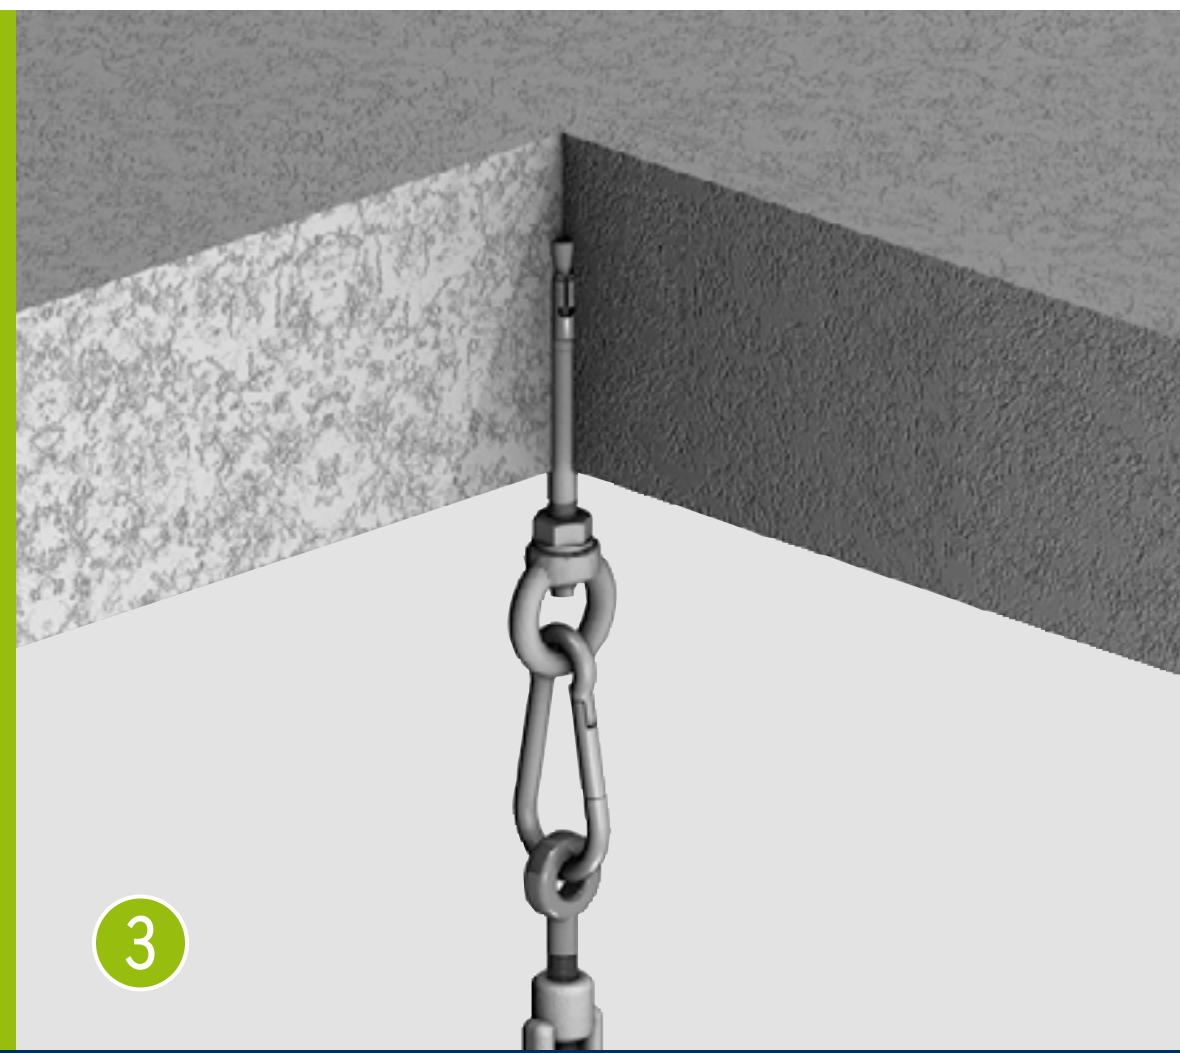

1

2

3

4

5

6

7

Подвески (Примеры)

Одноточечные подвески

- 1 Трапециевидная подвесная
- 2 Струбцина
- 3 Потолочный дюбель
- 4 Рым-болт для деревянных перекрытий

Треугольные подвески

- 5 Трапециевидная подвесная
- 6 Струбцина
- 7 Потолочный дюбель

Выгода

Обзор

Детали

Данные

Контакт